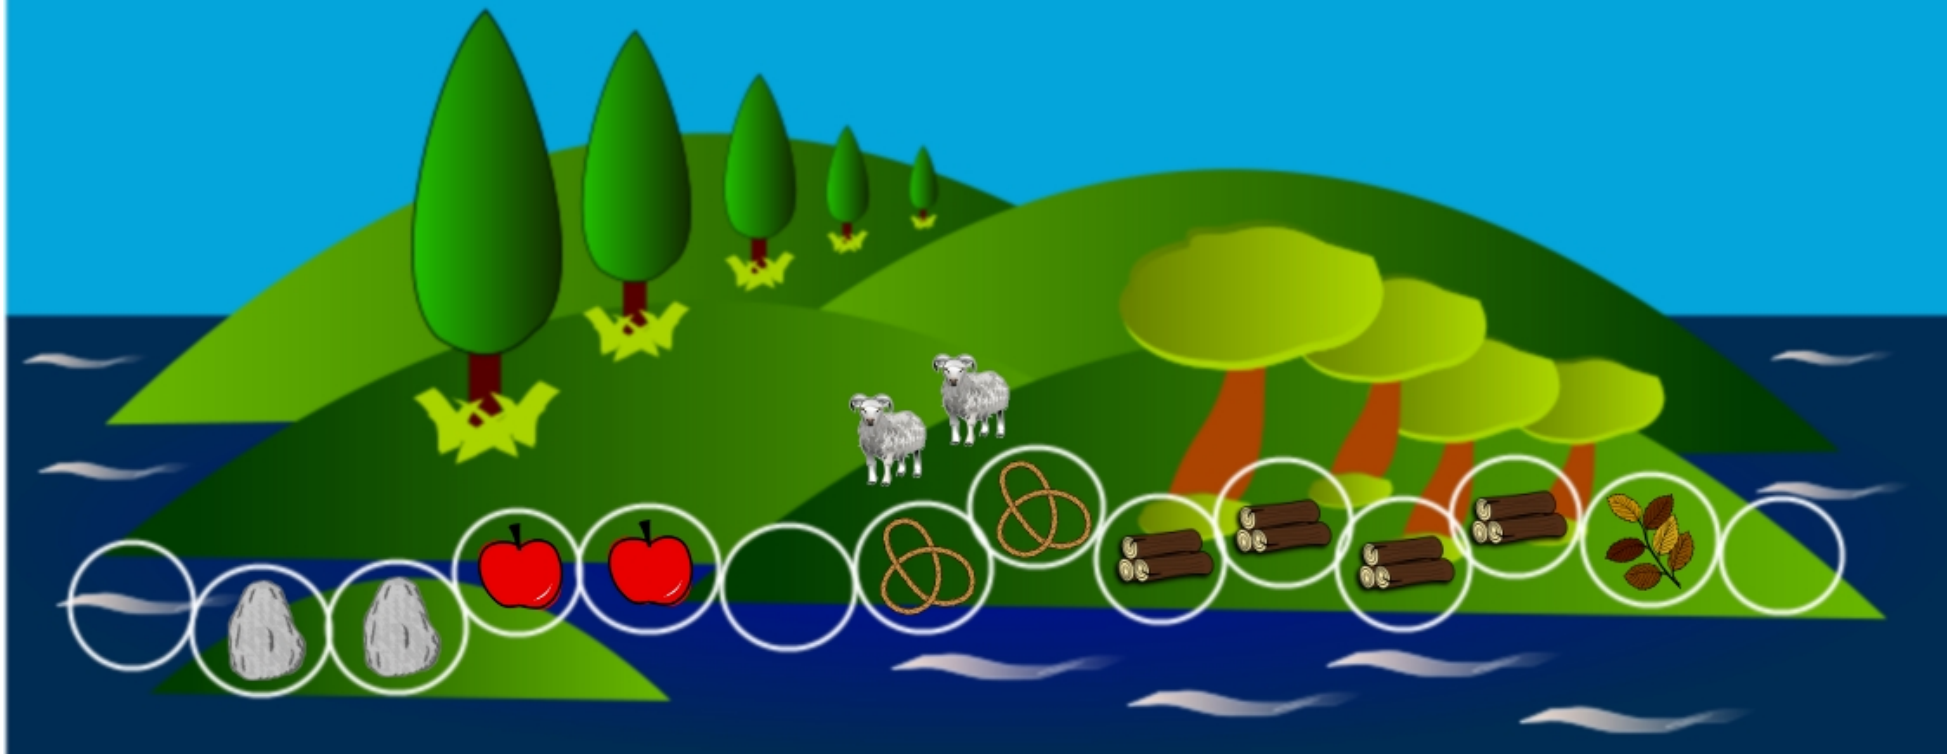

Bezludna wyspa

Tratwa wymaga minimum:

Tratwa wymaga minimum

Zasady gry:

Gracze startują z dowolnego pola na wyspie. Jeśli na polu, które wybrali jako startowe jest jakiś symbol to nie biorą odpowiedniego żetonu. Zaczyna gracz, który wyrzuci najwięcej na kostce. W swojej kolejce rzuca kostką i wybiera, w którym kierunku się porusza (w prawo czy w lewo). W jednej kolejce nie można zawracać (chyba, że gracz dojdzie do końca wyspy. Wtedy musi zawrócić, aby dokończyć ruch). W następnej kolejce gracz może poruszyć się w przeciwnym kierunku niż poruszał się poprzednio. Jeśli ruch skończy się na polu z symbolem to gracz bierze sobie 1 odpowiedni żeton. Wyjątkiem jest sytuacja, gdy gracz stanie na polu z drewnem a ma żeton kamienia. Wtedy może wziąć 2 drewna (oddając 1 kamień). Podobnie jeśli zużyje 1 gałąź to zbierze 2 owoce zamiast 1. Jeśli dwóch graczy spotka się na jednym polu to wymieniają się 1 rzeczą (wymiana jest obowiązkowa a każdy z graczy sam wybiera co oddaje). Jeśli, któryś z graczy nie ma żadnego żetonu to do wymiany nie dochodzi. Po zebraniu odpowiedniej ilości materiałów (drewno i liny) gracz może wymienić je na tratwę. Potem musi sprawdzić czy zebrał odpowiednią ilość jedzenia na rejs. W tym celu rzuca kostką. Jeśli ma tyle samo żetonów (lub więcej) jedzenia co wyrzuconych oczek to udało mu się i wygrywa. Jeśli nie to traci tratwę i wraca na wyspę.

Obrazki użyto w grze zgodnie z licencją Public Domain z następujących źródeł:

Drewno: <http://openclipart.org/detail/20280/wood-icon-by-farmeral-20280>

Gałąź: <http://openclipart.org/detail/23546/autumn-leaves-on-branch-by-tom-23546>

Kamień: http://openclipart.org/detail/17864/stone-by-angelo_gemmi

Owoc: <http://openclipart.org/detail/1951/manzana-by-pvalencia>

Lina: <http://openclipart.org/detail/3931/trefoil-knot-by-zeimus>

Tratwa: <http://pixabay.com/pl/dziennik-dzienniki-raft-48281/>

Wyspa <https://openclipart.org/detail/138349/elbas-island-tuscany-italy>