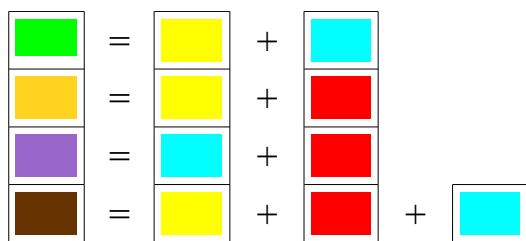

Będę prezydentem

„**Będe prezydentem**” to gra dla kilku graczy. Celem gry jest zdobycie poparcia w jak największej liczbie województw. Aby ludzie z danej części kraju poprali kandydata na prezydenta to trzeba im dać to, czego potrzebują.

Przygotowanie

Gra wymaga specjalnej kostki (2 ścianki czerwone, 2 niebieskie, 2 żółte). Najlepiej mieć 3 takie kostki. Dodatkowo przed rozpoczęciem gry należy przygotować przynajmniej po 20 żetonów niebieskich, żółtych i czerwonych. Można je wyciąć z kolorowego papieru lub skorzystać z szablonu dołączonego na trzeciej stronie tej gry. Dodatkowo każdy z graczy powinien mieć do 16 własnych znaczników (w praktyce wystarczy 9) do zaznaczania swojego poparcia.

Zasady gry

W swojej kolejce gracz rzuca 3 kolorowymi kostkami i bierze 3 żetony odpowiadające wylosowanym kolorom. Następnie sprawdza, czy ma żetony potrzebne ludziom z danego województwa. Każde z województw wymaga innej liczby żetonów lub innych ich kolorów. Pierwszy kandydat, który spełni wymagania jednej z tych części Polski może być pewien jej poparcia. Zaznacza je stawiając na tym obszarze swój znacznik. To województwo nie będzie mogło być zajęte przez innego gracza do końca gry. Wymagania ludzi z województwa określa jego kolor i liczba w nim zapisana. W przypadku kolorów, których gracz nie może wylosować trzeba zastosować dodawanie barw.

Na przykład jeśli gracz chce poparcia Wielkopolski (4 fiolet) to musi oddać za to 4 czerwone i 4 niebieskie żetony.

Wygrywa osoba, która zdobędzie poparcie w większości województw. W wariacie prostym każde województwo jest warte tyle samo. Można zagrać też w wersję trudniejszą, w której województwa są warte tyle, ile wymagają żetonów do ich przejścia np.: mazowieckie 9 a lubuskie 3. Ilość niezbędnych żetonów jest zależna od ilości mieszkańców danej części Polski.